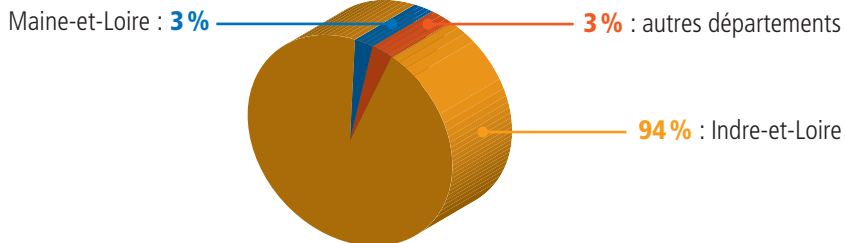

Maine-et-Loire : **49 %**

Autres départements : **43 %**

Répartition des alternants par lieu de résidence

50 % : Indre-et-Loire

6 % : Maine-et-Loire

6 % : Vienne

5 % : Loire-Atlantique

33 % : Autres départements

LE PROGRAMME D'INVESTISSEMENT DE CHINON

UN ACTEUR MAJEUR DU DÉVELOPPEMENT ÉCONOMIQUE LOCAL

Investissements et exploitation

375 M€

dont 30 % de marchés locaux (53,5 M€) passés auprès de 250 entreprises locales

Fiscalité locale

70,26 M€

dont 9,9 millions d'euros pour la taxe foncière

Répartition des marchés locaux par département

La filière Nucléaire en région Centre-Val de Loire c'est plus de 15 000 emplois soutenus