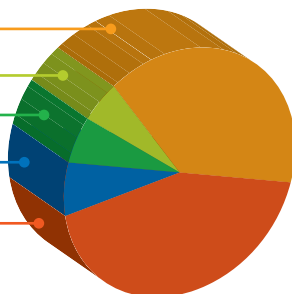

Cumul des embauches depuis sept ans

2018 =	471
2017 =	447
2016 =	395
2015 =	341
2014 =	265
2013 =	170
2012 =	84

Répartition des embauches par provenance

Indre-et-Loire : **39 %**

Loir-et-Cher : **5 %**

Loiret : **6 %**

Maine-et-Loire : **49 %**

Autres départements : **43 %**

Répartition des alternants par lieu de résidence

50 % : Indre-et-Loire

6 % : Maine-et-Loire

6 % : Vienne

5 % : Loire-Atlantique

33 % : Autres départements