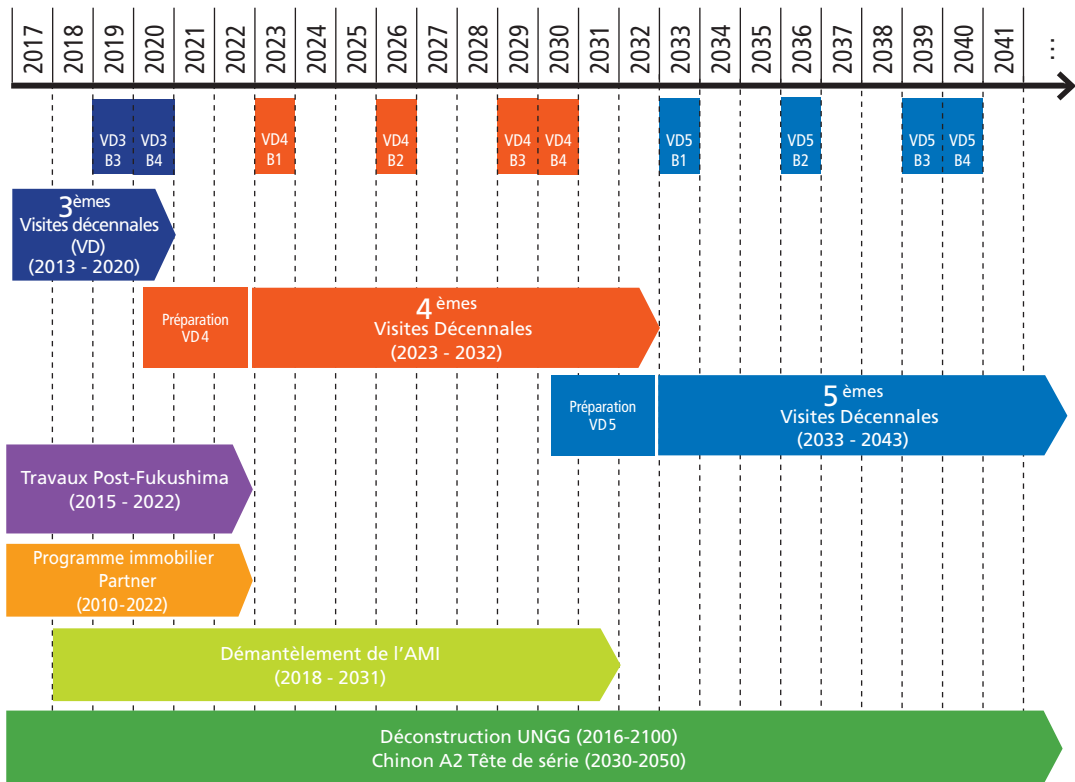

Cumul des embauches depuis sept ans

2018 =	471
2017 =	447
2016 =	395
2015 =	341
2014 =	265
2013 =	170
2012 =	84

Répartition des embauches par provenance

Indre-et-Loire : **39 %**

Loir-et-Cher : **5 %**

Loiret : **6 %**

Maine-et-Loire : **49 %**

Autres départements : **43 %**

Répartition des alternants par lieu de résidence

50 % : Indre-et-Loire

6 % : Maine-et-Loire

6 % : Vienne

5 % : Loire-Atlantique

33 % : Autres départements

LE PROGRAMME D'INVESTISSEMENT DE CHINON

UN ACTEUR MAJEUR DU DÉVELOPPEMENT ÉCONOMIQUE LOCAL

Investissements et exploitation

375 M€

dont 30 % de marchés locaux (53,5 M€) passés auprès de 250 entreprises locales