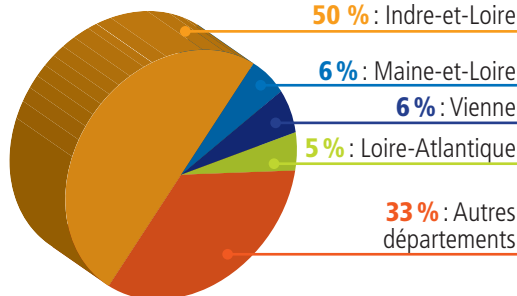

Cumul des embauches depuis sept ans

2018 =	471
2017 =	447
2016 =	395
2015 =	341
2014 =	265
2013 =	170
2012 =	84

Répartition des embauches par provenance

Indre-et-Loire : **39 %**

Loir-et-Cher : **5 %**

Loiret : **6 %**

Maine-et-Loire : **49 %**

Autres départements : **43 %**

Répartition des alternants par lieu de résidence

50 % : Indre-et-Loire

6 % : Maine-et-Loire

6 % : Vienne

5 % : Loire-Atlantique

33 % : Autres départements

LE PROGRAMME D'INVESTISSEMENT DE CHINON

UN ACTEUR MAJEUR DU DÉVELOPPEMENT ÉCONOMIQUE LOCAL

Investissements et exploitation

375 M€

dont 30 % de marchés locaux (53,5 M€) passés auprès de 250 entreprises locales