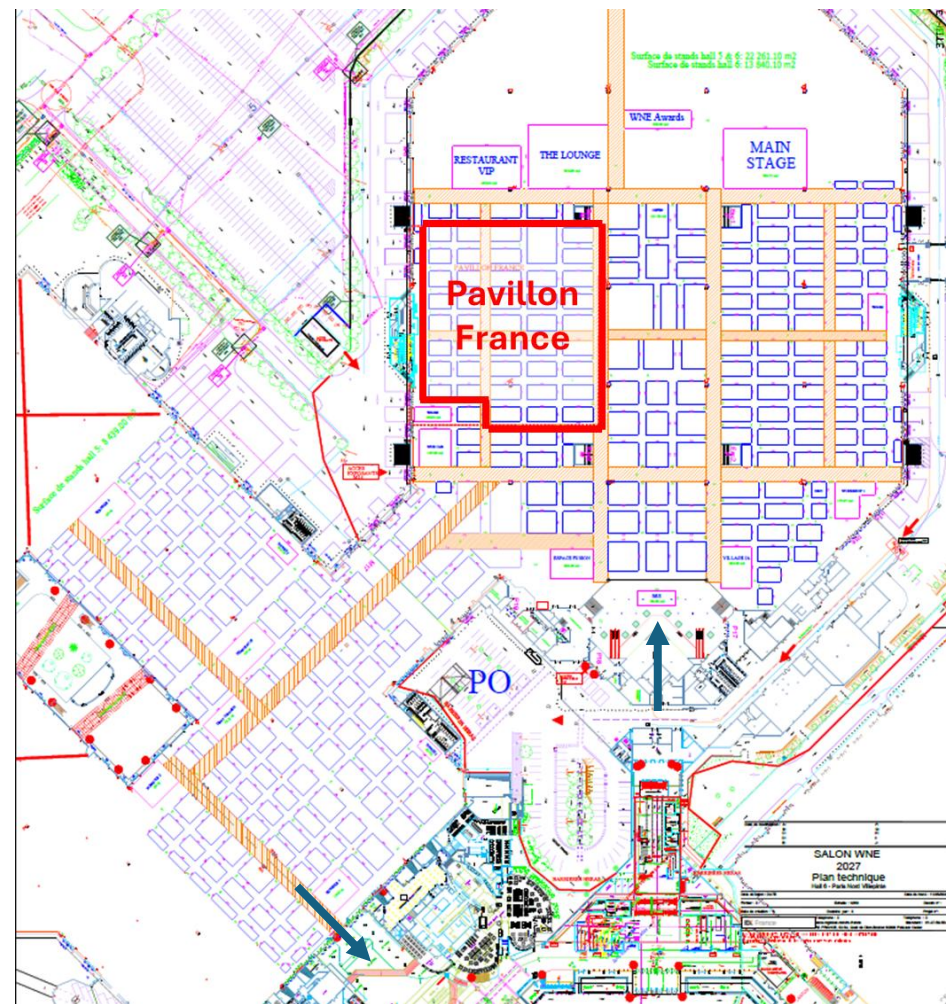

WORLD NUCLEAR EXHIBITION 2027

Du 7 au 9 décembre 2027

Au Parc des expositions de
PARIS Nord Villepinte
Halls n°5 (partiel) & 6

Surface totale : 22 260 m²
(16 000 m² en 2025 - + 40 %)

Surface du Pavillon France : 2 916 m²
(2 481 m² en 2025 - + 17 %)

WORLD NUCLEAR EXHIBITION 2027

Pavillon Collectif Régional Hauts-de-France

144 m²

Au cœur du Pavillon France, près du France Lounge