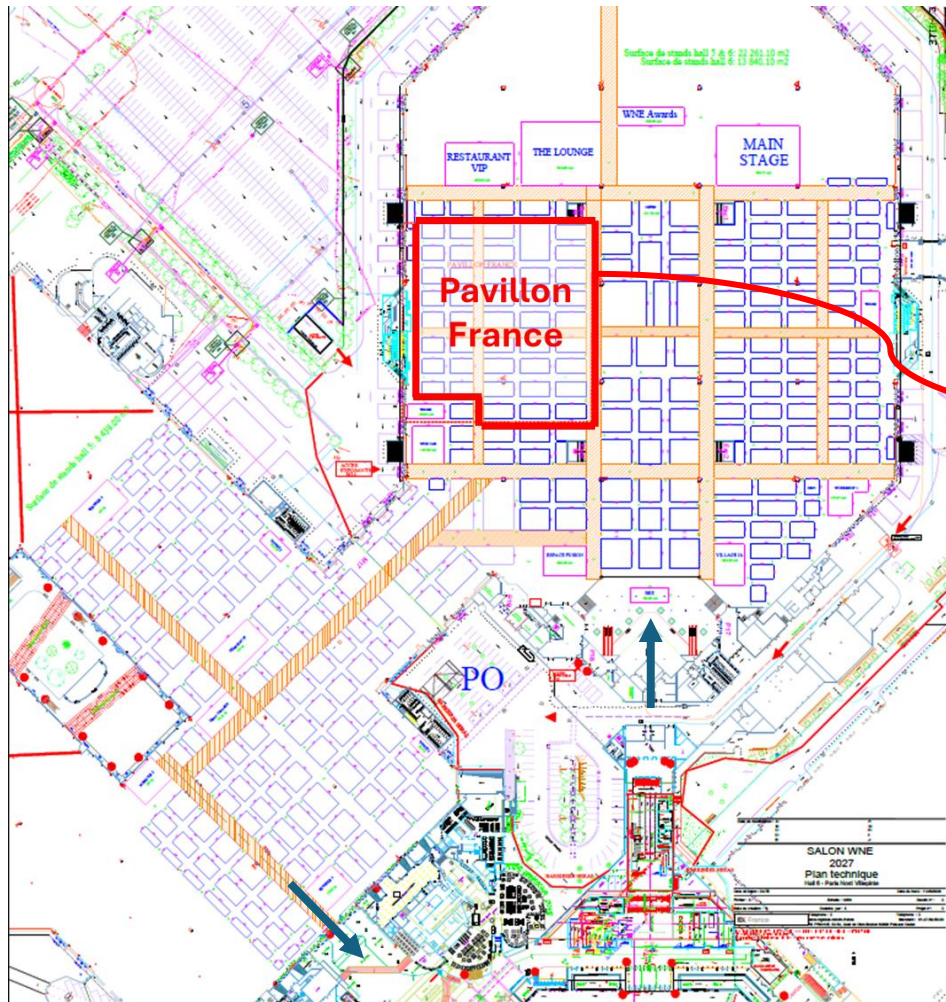

WORLD NUCLEAR EXHIBITION 2027

Du 7 au 9 décembre 2027

Au Parc des expositions de
PARIS Nord Villepinte
Halls n°5 (partiel) & 6

Surface totale : 22 260 m²
(16 000 m² en 2025 - + 40 %)

Surface du Pavillon France : 2 916 m²
(2 481 m² en 2025 - + 17 %)

WORLD NUCLEAR EXHIBITION 2027

Pavillon Collectif Régional Hauts-de-France

144 m²

Au cœur du Pavillon France, près du France Lounge