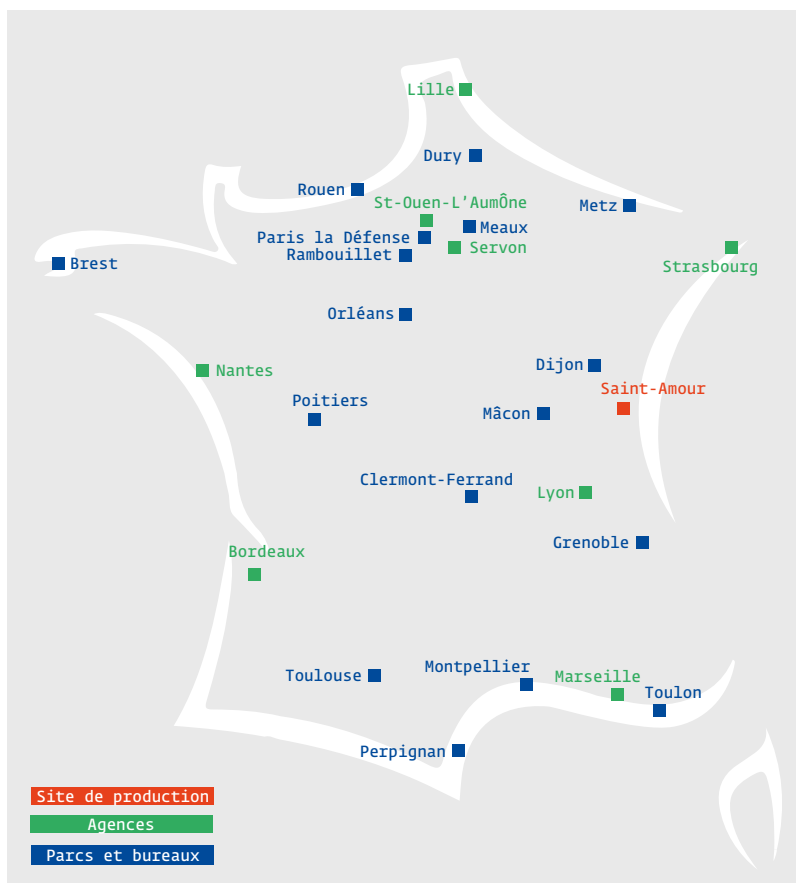

livraison à
J+2

26 implantations
régionales

1 site
de production

80 conseillers
à votre écoute

Proximité avec nos clients

Vos salles de classe sont préparées à la demande, sur nos parcs. Avec un site de production à Saint-Amour, dans le Jura, 8 agences en région et 15 parcs et bureaux sur tout le territoire français, vos nouveaux locaux sont installés rapidement. **Il y a toujours un site Algeco proche de vous !**