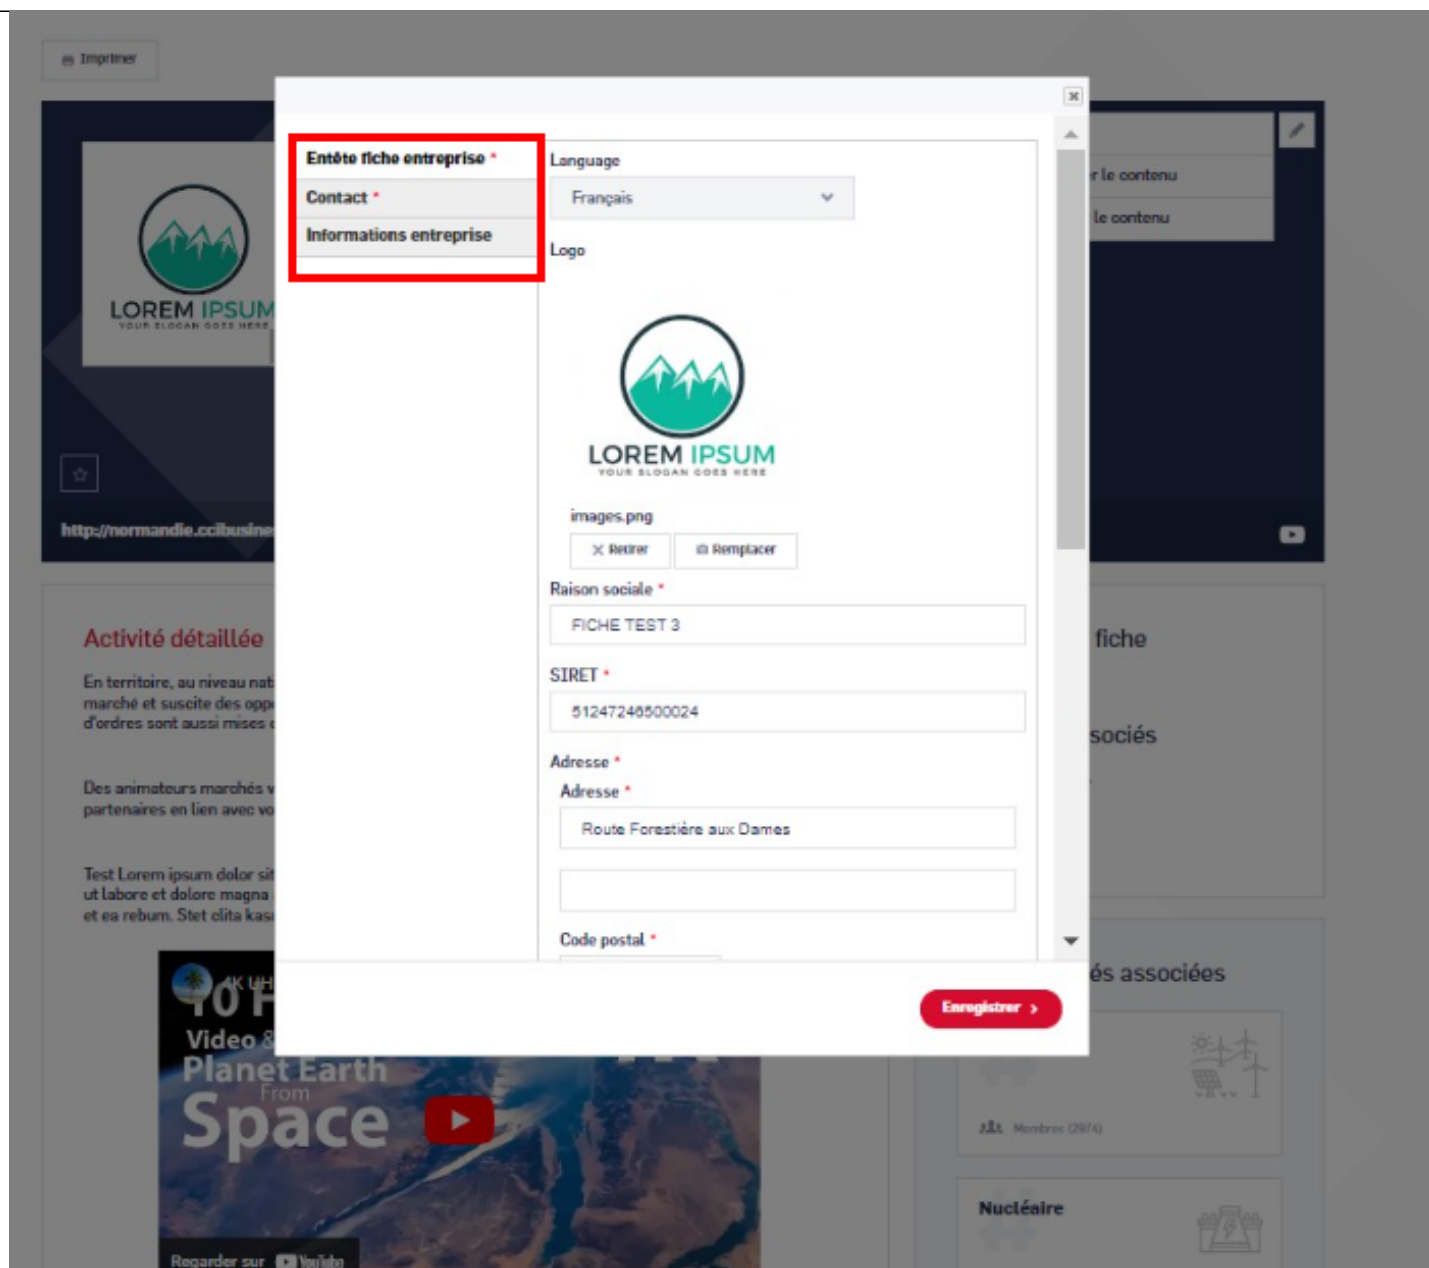

✎

Auteur de la fiche

EU VE

Membres associés

- ADMIN TEST
- CSNE Test

Communautés associées

EnR

☀️ 🌿 ⚡️

👤 Membres (2974)

Nucléaire

🏗️ ⚡️

👤 Membres (922)

- Renseignez un maximum de champs pour gagner en visibilité (les champs obligatoires sont marqués d'un astérisque).

Image

- Ajoutez le logo de votre entreprise.

Image

- Cliquez sur « **enregistrer** » pour valider les modifications.

Image

Imprimer

FICHE TEST 3

0200000002

Tel. 0200000002

Fax 0200000002